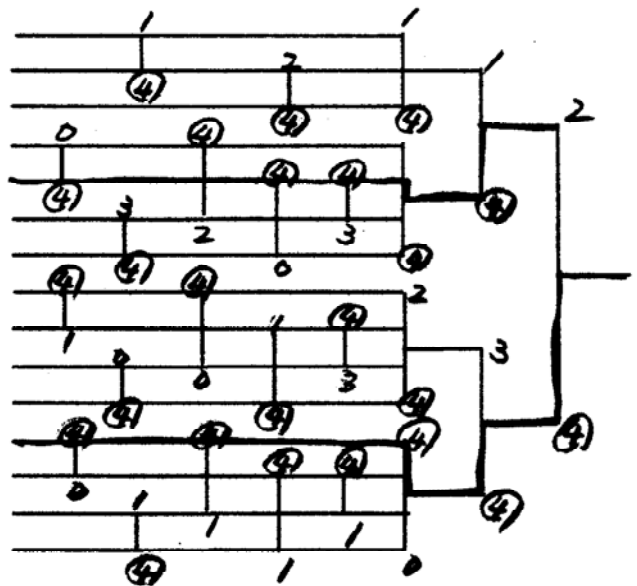

第62回 甲信庭球大会

2009年9月6日
下諏訪町営テニスコート

一般男子

1	北原	・	北原	(伊那)
2	海沼	・	北原	(長野)
3位 ③	功木	・	土橋	(青葉クラブ)
4	松本	・	越川	(新風会)
2位 ⑤	中瀬	・	中川	(木曾)
6	星野	・	漆澤	(伊那)
7	守谷	・	浅川	(青葉クラブ)
8	大口	・	両角	(安曇野)
9	湯澤	・	久保田	(新風会)
10	牛丸	・	倉本	(木曾)
3位 ⑪	石田	・	徳竹	(新風会)
1位 ⑫	野沢	・	海野	(桜桃クラブ)
13	横山	・	青木	(長野)
14	丸茂	・	鈴木	(青葉クラブ)
15	吉田	・	菊池	(木曾)
	大家					