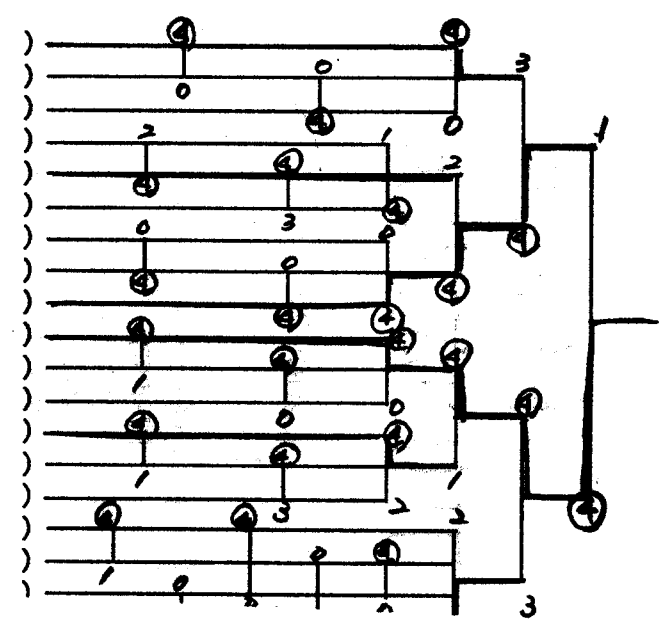

高校男子

3位	1	小林	春日廣瀬	(	長野日大	)
	2	三井	武居	(	岡谷工業	)
	3	筒井	荒井	(	富士河口湖	)
	4	團原	矢澤	(	飯田	)
	5	小林	小林	(	長野日大	)
	6	川林	小池	(	富士河口湖	)
	7	五味	矢島	(	諏訪青陵	)
	8	柳平	小池	(	岡谷工業	)
2位	9	河本	遠藤	(	飯田	)
1位	10	鈴木	小林	(	富士河口湖	)
	11	宮下	筒井	(	飯田	)
	12	吉作	竹村	(	岡谷工業	)
	13	春日種以	森	(	長野日大	)
	14	伊奈	宮坂	(	諏訪青陵	)
	15	今村	松島	(	飯田	)
	16	小泉	地家	(	岡谷工業	)
	17	酒井	和光	(	富士河口湖	)