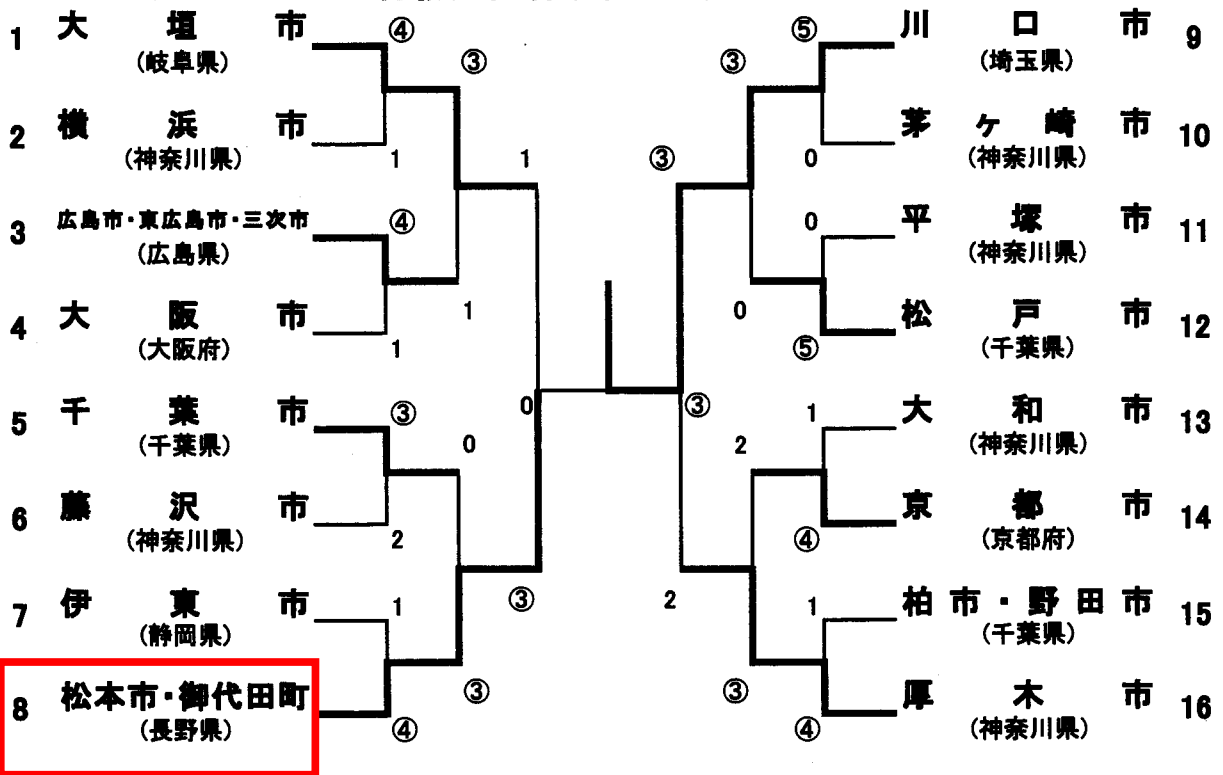

総務大臣杯(1位トーナメント)