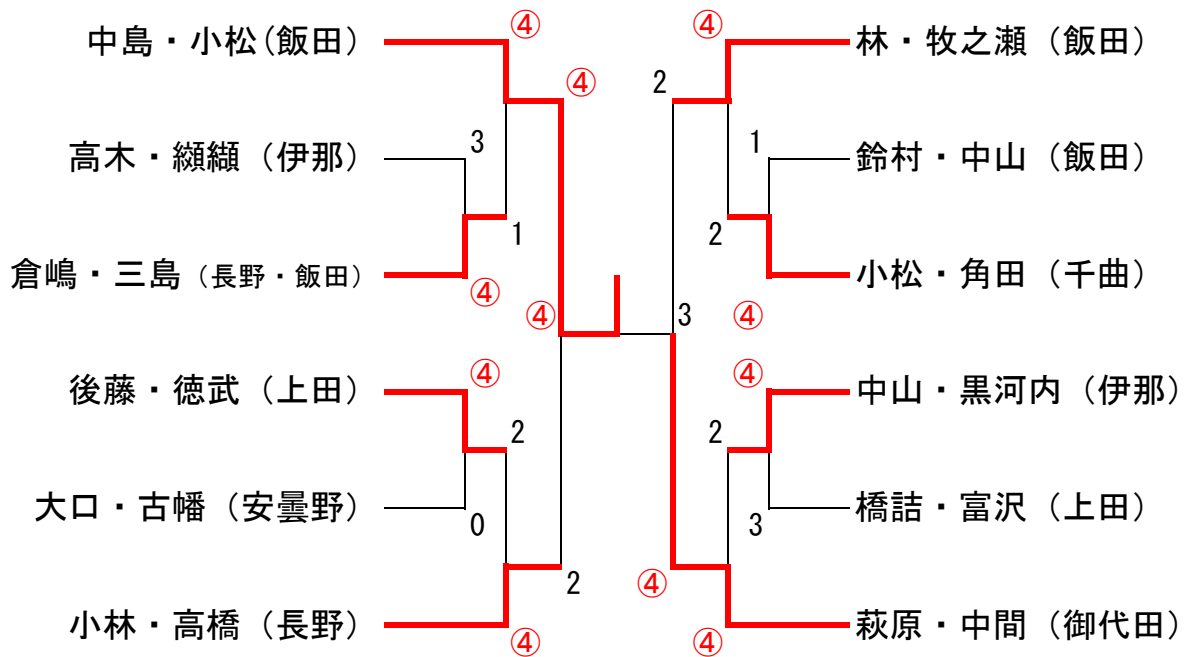

第65回 国民体育大会ソフトテニス（一般の部）

長野県第一次選考会

日時 平成22年5月8日（土） 午前8時30分から

場所 松本市浅間温泉庭球公園

主催 長野県ソフトテニス連盟 長野県体育協会

松本市 松本市教育委員会

主管 松本市ソフトテニス協会

一般男子

一般女子

一般男子の部

Aリーグ	1	2	3	勝点	順位
1 中島・小松（飯田）		④	④	2/2	1
2 橋詰・富沢（上田）	1		④	1/2	2
3 酒井・青木（千曲）	1	2		0/2	3

Bリーグ	1	2	3	4	勝点	順位
1 中山・黒河内（伊那）		④	④	0	2/3	2
2 原田・中原（飯田）	1		④	1	1/3	3
3 水沢・池田（千曲）	1	3		1	0/3	4
4 後藤・徳武（上田）	④	④	④		3/3	1