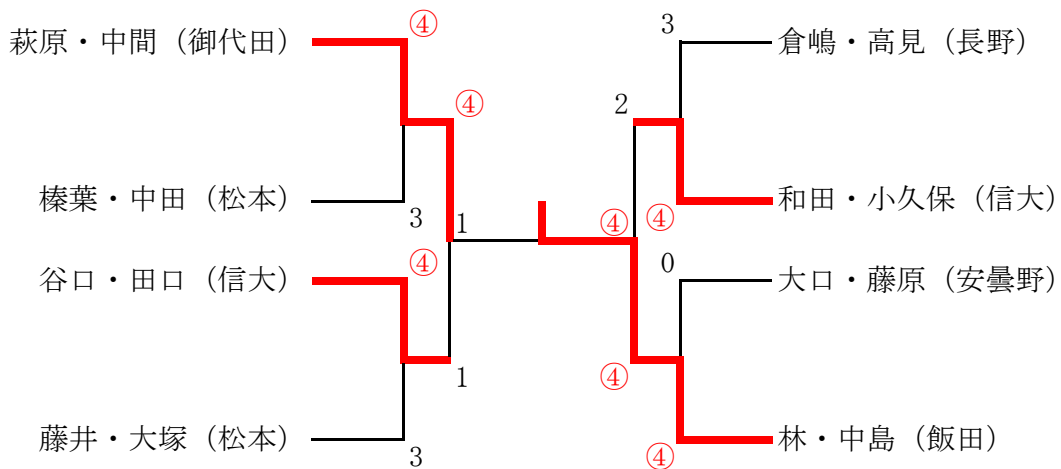

# 第38回 北信越選抜インドアソフトテニス選手権大会 長野県予選会

期日 平成23年11月23日(水)

会場 浅間温泉庭球公園

## 一般男子

### 3・4位決定戦