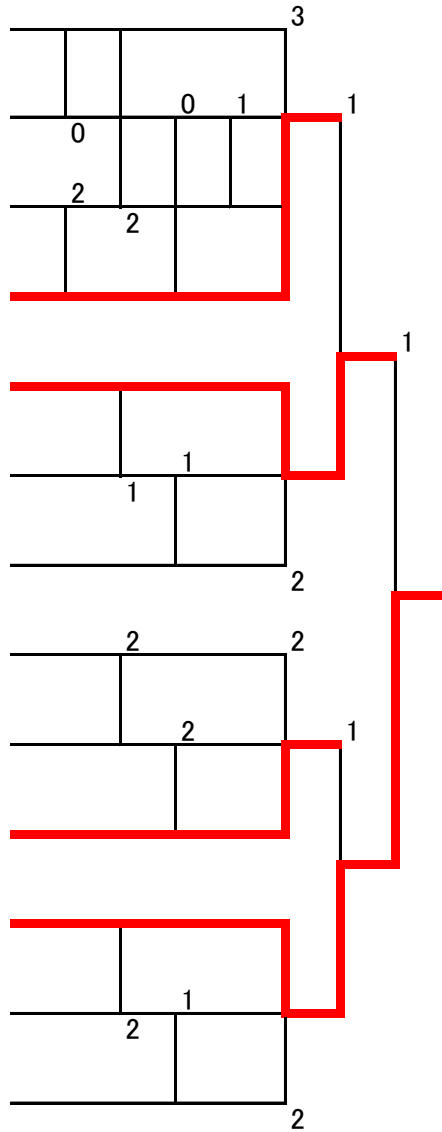

一般男子の部

1	榛葉・登内	(松本・伊那)	3
2	大田・小泉	(茅野)	0 0 1 1
3	丸山・井出	(松本・佐久)	2 2
4	仁科・舟楯	(信州大学)	
5	下瀬・一志	(松本)	
6	清水・高畑	(小諸)	1 1
7	市川・濱田	(長野・御代田)	2
8	小林・高橋	(長野・須坂)	2 2
9	長岩・塩原	(松本・松本)	2 1
10	鶴淵・西尾	(信州大学)	
11	須澤・朴	(松本・御代田)	
12	岡村・日比野	(松本)	2 1
13	保科・牧之瀬	(飯田)	2

高校男子の部