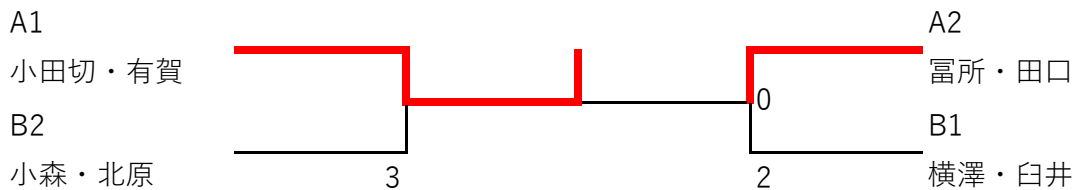

平成30年度 長野県中学選抜インドアソフトテニス大会 〈2年生の部〉

平成30年12月15日(土)16日(日)

信州新町体育館

【2年女子】

Aブロック			穂高西	穂高東	南宮	柳町	勝	負	順位
1	長崎・矢巻	穂高西		④	④	1	2	1	2
2	石垣・杏	穂高東	0		1	1	0	3	4
3	永沢・池田	南宮	2	④		0	1	2	3
4	関口・仙石	柳町	④	④	④		3	0	1

Bブロック			下伊那松川	塩田	佐久穂	飯島	勝	負	順位
1	松尾・大野	下伊那松川		3	④	2	1	2	3
2	金井・坂口	塩田	④		④	④	3	0	1
3	須田・木内	佐久穂	1	0		2	0	3	4
4	唐澤・後藤	飯島	④	0	④		2	1	2

[決勝トーナメント]

【2年男子】

Aブロック			長野北部	穂高西	辰野	三郷	勝	負	順位
1	小田切・有賀	長野北部		④	④	④	3	0	1
2	牛越・高橋	穂高西	0		2	0	0	3	4
3	中谷・長田	辰野	0	④		2	1	2	3
4	富所・田口	三郷	1	④	④		2	1	2

Bブロック			穂高西	泰阜	穂高東	春富	勝	負	順位
1	横澤・白井	穂高西		④	3	④	2	1	1(+2)
2	半崎・吉澤	泰阜	0		2	0	0	3	4
3	浅川・村田	穂高東	④	④		3	2	1	3(-1)
4	小森・北原	春富	3	④	④		2	1	2(-1)

[決勝トーナメント]

男女ともに新人戦2年生の部優勝ペアと選抜インドア2年生の部優勝ペアをH31, 3に三重県伊勢市で行われる都道府県対抗全日本中学生大会に出場する長野県選抜チームに推薦する。
 (優勝が同一の場合：2大会の順位による獲得ポイントで次点を推薦、重なる場合は代表決定戦を行う。)
 残りの登録選手2名～4名は長野県ソフトテニス連盟U14強化指定選手の中から推薦する。

平成30年度 長野県中学選抜インドアソフトテニス大会 〈1年生の部〉