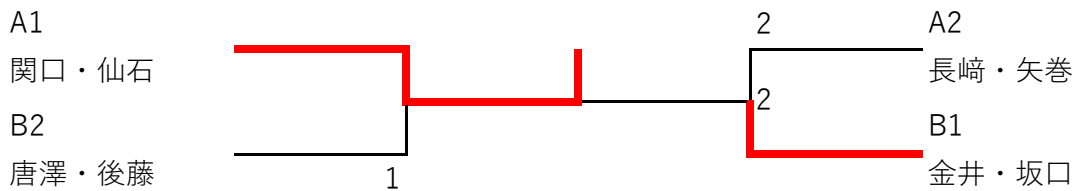

平成30年度 長野県中学選抜インドアソフトテニス大会 〈2年生の部〉

平成30年12月15日(土)16日(日)

信州新町体育館

【2年女子】

Aブロック			穂高西	穂高東	南宮	柳町	勝	負	順位
1	長崎・矢巻	穂高西		④	④	1	2	1	2
2	石垣・杏	穂高東	0		1	1	0	3	4
3	永沢・池田	南宮	2	④		0	1	2	3
4	関口・仙石	柳町	④	④	④		3	0	1

Bブロック			下伊那松川	塩田	佐久穂	飯島	勝	負	順位
1	松尾・大野	下伊那松川		3	④	2	1	2	3
2	金井・坂口	塩田	④		④	④	3	0	1
3	須田・木内	佐久穂	1	0		2	0	3	4
4	唐澤・後藤	飯島	④	0	④		2	1	2

[決勝トーナメント]

【2年男子】

Aブロック			長野北部	穂高西	辰野	三郷	勝	負	順位
1	小田切・有賀	長野北部		④	④	④	3	0	1
2	牛越・高橋	穂高西	0		2	0	0	3	4
3	中谷・長田	辰野	0	④		2	1	2	3
4	富所・田口	三郷	1	④	④		2	1	2

Bブロック			穂高西	泰阜	穂高東	春富	勝	負	順位
1	横澤・白井	穂高西		④	3	④	2	1	1(+2)
2	半崎・吉澤	泰阜	0		2	0	0	3	4
3	浅川・村田	穂高東	④	④		3	2	1	3(-1)
4	小森・北原	春富	3	④	④		2	1	2(-1)