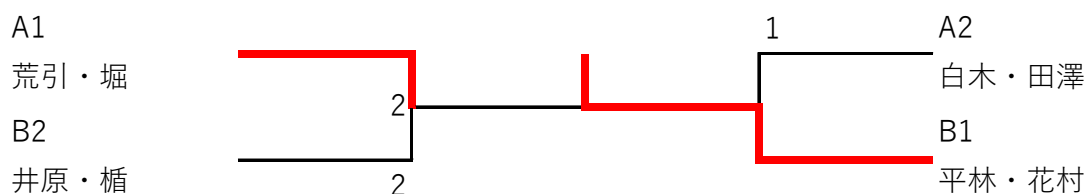

平成30年度 長野県中学選抜インドアソフトテニス大会 〈1年生の部〉

平成30年12月8日(土)

松本市美須々屋内テニスコート

【1年男子】

Aブロック			上田一	佐久穂	上田四	箕輪	勝	負	順位
1	荒引・堀	上田一		④	④	④	3	0	1
2	須田・小澤	佐久穂	3		1	0	0	3	4
3	齋藤・小林	上田四	0	④		1	1	2	3
4	白木・田澤	箕輪	2	④	④		2	1	2

Bブロック			北安松川	飯島	豊丘	長谷	勝	負	順位
1	平林・花村	北安松川		④	④	④	3	0	1
2	古屋・宮脇	飯島	2		2	1	0	3	4
3	井原・楯	豊丘	0	④		④	2	1	2
4	伊藤・馬場	長谷	2	④	1		1	2	3

[決勝トーナメント]