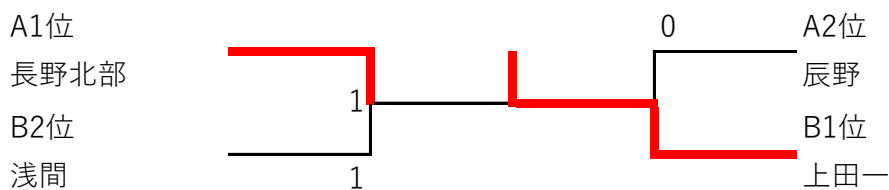

平成30年度 北信越中学生インドアソフトテニス大会 長野県2次予選

平成31年1月6日(日)

松本市やまびこドーム

【男子】

Aブロック	長野北部	鉢盛	辰野	伊那東部	勝	負	順位
A1 長野北部		②	②	②	3	0	1
A2 鉢盛	1		1	②	1	2	3
A3 辰野	1	②		③	2	1	2
A4 伊那東部	1	1	0		0	3	4

Bブロック	野沢	上田一	浅間	穂高西	勝	負	順位
B1 野沢		0	1	1	0	3	3
B2 上田一	③		1	②	2	1	1
B3 浅間	②	②		1	2	1	2
B4 穂高西	②	1	②		2	1	4

[決勝トーナメント]

【女子】

Aブロック	長野北部	筑摩野	穂高西	丸子北	勝	負	順位
A1 長野北部		③	1	③	2	1	2
A2 筑摩野	0		1	1	0	3	4
A3 穂高西	②	②		②	3	0	1
A4 丸子北	0	②	1		1	2	3

Bブロック	三陽	松島	柳町	佐久穂	勝	負	順位
B1 三陽		1	1	②	1	2	3
B2 松島	②		②	②	3	0	1
B3 柳町	②	1		②	2	1	2
B4 佐久穂	1	1	1		0	3	4